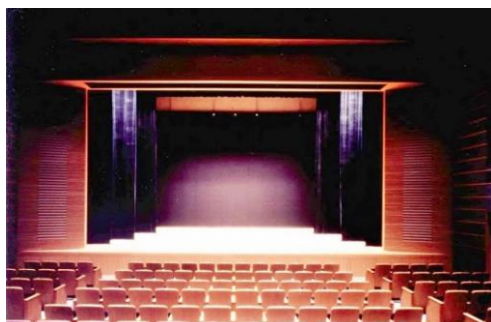

2018年

1月▶2月

三鷹市芸術文化センター 星のホール【催し物ご案内】

〒181-0012 三鷹市上連雀6-12-14 TEL0422-47-9100

開催日	催し物名	開演 終演	入場方法	主催者(お問い合わせ)
1 月	6(土) HP アール・バレエスタジオ ニューイヤーコンサート 「レオタードでクラスレッスン&ヴァリエーション集」	14:30 16:30	無 料	アール・バレエスタジオ 090(5773)0916 鈴木
	8 (月祝) HP キラキラNewYearアンサンブルコンサート♪ みんなでつくりだす輝く音楽！ぜひ聴きに来て下さい。	13:00 16:30	無 料	キラキラバイオリン 0422(76)1996 下羽
	20(土) 松浦寿輝さんによる文学講演会「作家の老年」	14:00 15:30	[無]当日、直接会場へご来場ください。 ※入場整理券を午後0時30分から配布いたします。	三鷹市スポーツと文化部芸術文化課 0422(45)1151 内線2912 山本
	20(土) HP 松本一哉「落ちる散る満ちる」ツアーファイナル公演	19:30 21:30	全席自由 前売 ¥2,500 当日 ¥3,000	株式会社ネイチャープリス 03(5834)2583 松本
27(土) ◎ HP CINEMA SPECIAL『三回忌・原節子』 『驟雨(しゅうう)』 『東京物語』 原節子を偲んでの連続上映会です。 屋の部11:00/夜の部16:00上映開始・各回2本立て・昼夜入替制	屋の部完売 夜の部発売中	夜の部のみ・全席指定 会員 ¥900 一般 ¥1,000 学生 ¥800	三鷹市芸術文化センター チケットカウンター 0422(47)5122	
				28(日) [託] HP 林家たい平 独演会 14:00開演
2 月	4(日) HP 第27回 こばやし音楽教室 エレクトーン発表会	15:00 17:00	無 料	こばやし音楽教室 0422(40)7710 小林
	17(土) ◎ HP CINEMA SPECIAL『三回忌・原節子』 『女であること』 『智恵子抄』 原節子を偲んでの連続上映会です。 屋の部11:00/夜の部16:00上映開始・各回2本立て・昼夜入替制	チケット発売日 会員 1/25(木) 一般 1/26(金)	各回・全席指定 会員 ¥900 一般 ¥1,000 学生 ¥800	三鷹市芸術文化センター チケットカウンター 0422(47)5122
	18(日) 第4回トモコバレエアカデミー三鷹教室発表会	17:00 19:00	無 料 *入場チケットが必要	トモコバレエアカデミー 090(7847)3626 高倉
24(土) [託] HP 柳家喬太郎 みたか勉強会 屋の部14:00 / 夜の部18:00 開演			完売御礼	三鷹市芸術文化センター チケットカウンター 0422(47)5122

星のホールは、演劇や古典芸能をはじめとして、あらゆる表現形態に適応するダイナミックな音響と照明を備えた施設です。

ホール・控室		<単位:円>			
		午前 9時～12時	午後 1時～5時	夜間 6時～10時	全日 9時～22時
星のホール (小ホール)	平日	10,000	20,000	25,000	50,000
	土・日・祝日	15,000	25,000	30,000	60,000

※練習などで舞台のみを使用する場合は、使用料が半額になります。
※上記ホール使用料金で、舞台・照明・音響のスタッフが各1名つきます。
3人を超えるスタッフが必要な場合は、別途増員料金がかかります。