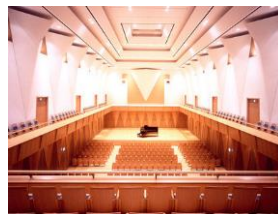

風のホールは
アコースティックな音楽のコンサートに最も理想的な響きを実現する
シューボックス型のコンサートホール。
微妙な音色を的確に、そして豊かに……

風のホール(中ホール・625席)

ステージ側から見た客席スペース

風のホール 施設使用料

<単位:円>

風のホール (中ホール)	午前 9時~12時	午後 13時~17時	夜間 18時~22時	全日 9時~22時
平日	25,000	40,000	50,000	100,000
土・日・祝日	35,000	50,000	60,000	120,000