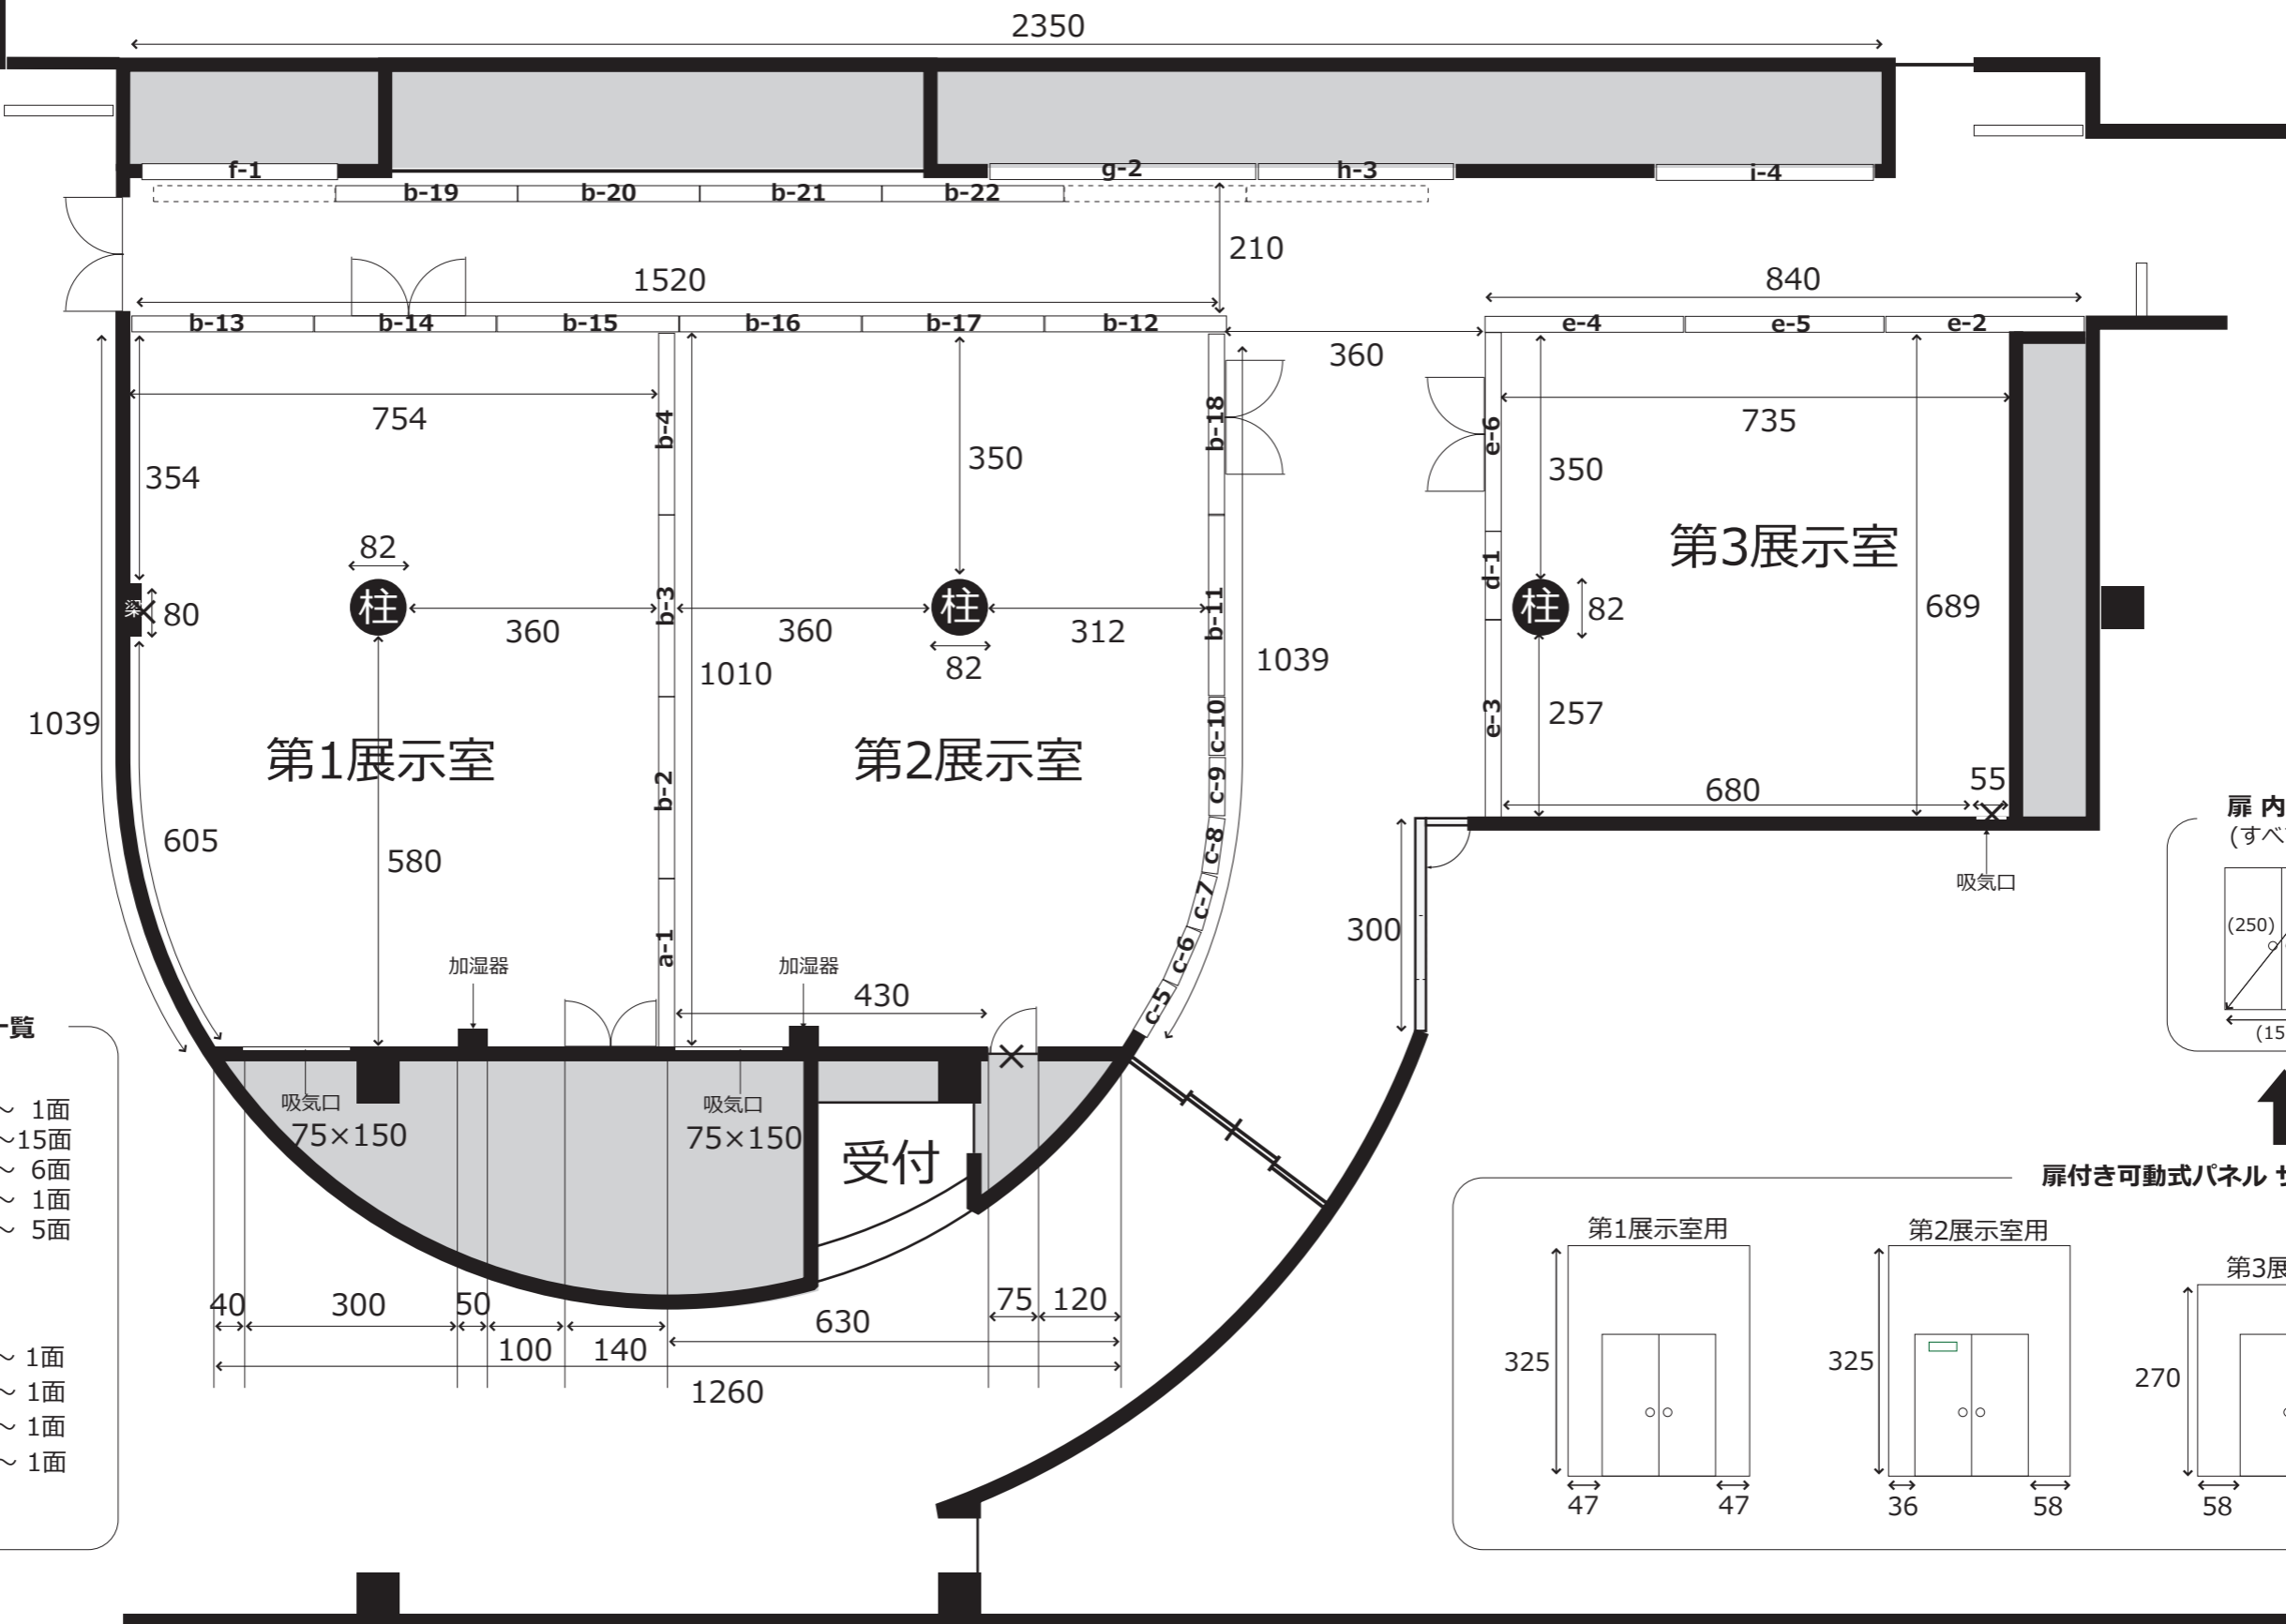

展示室詳細図

単位(cm)

×印 (展示不可)

荷捌室
作品梱包材置き

可動式パネル サイズ一覧

	高さ(m)	幅(m)	
a	3.25	× 2.41	~ 1面
b	"	× 2.56	~ 15面
c	"	× 0.82	~ 6面
d	2.70	× 1.25	~ 1面
e	"	× 2.80	~ 5面

	高さ(m)	幅(m)	
f	3.25	× 2.76	~ 1面
g	"	× 3.75	~ 1面
h	"	× 2.75	~ 1面
i	2.70	× 3.06	~ 1面

(f~iは戸袋パネル)

扉内寸(cm)

(すべて共通)

扉付き可動式パネル サイズ(cm)