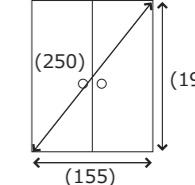

展示室詳細図

単位(cm)

×印 (展示不可)

荷捌室
作品梱包材置き

可動式パネル サイズ一覧

	高さ(m)	幅(m)	
a	3.25	× 2.41	~ 1面
b	"	× 2.56	~ 15面
c	"	× 0.82	~ 6面
d	2.70	× 1.25	~ 1面
e	"	× 2.80	~ 5面

	高さ(m)	幅(m)	
f	3.25	× 2.76	~ 1面
g	"	× 3.75	~ 1面
h	"	× 2.75	~ 1面
i	2.70	× 3.06	~ 1面

(f~iは戸袋パネル)

扉内寸(cm)

(すべて共通)

扉付き可動式パネル サイズ(cm)