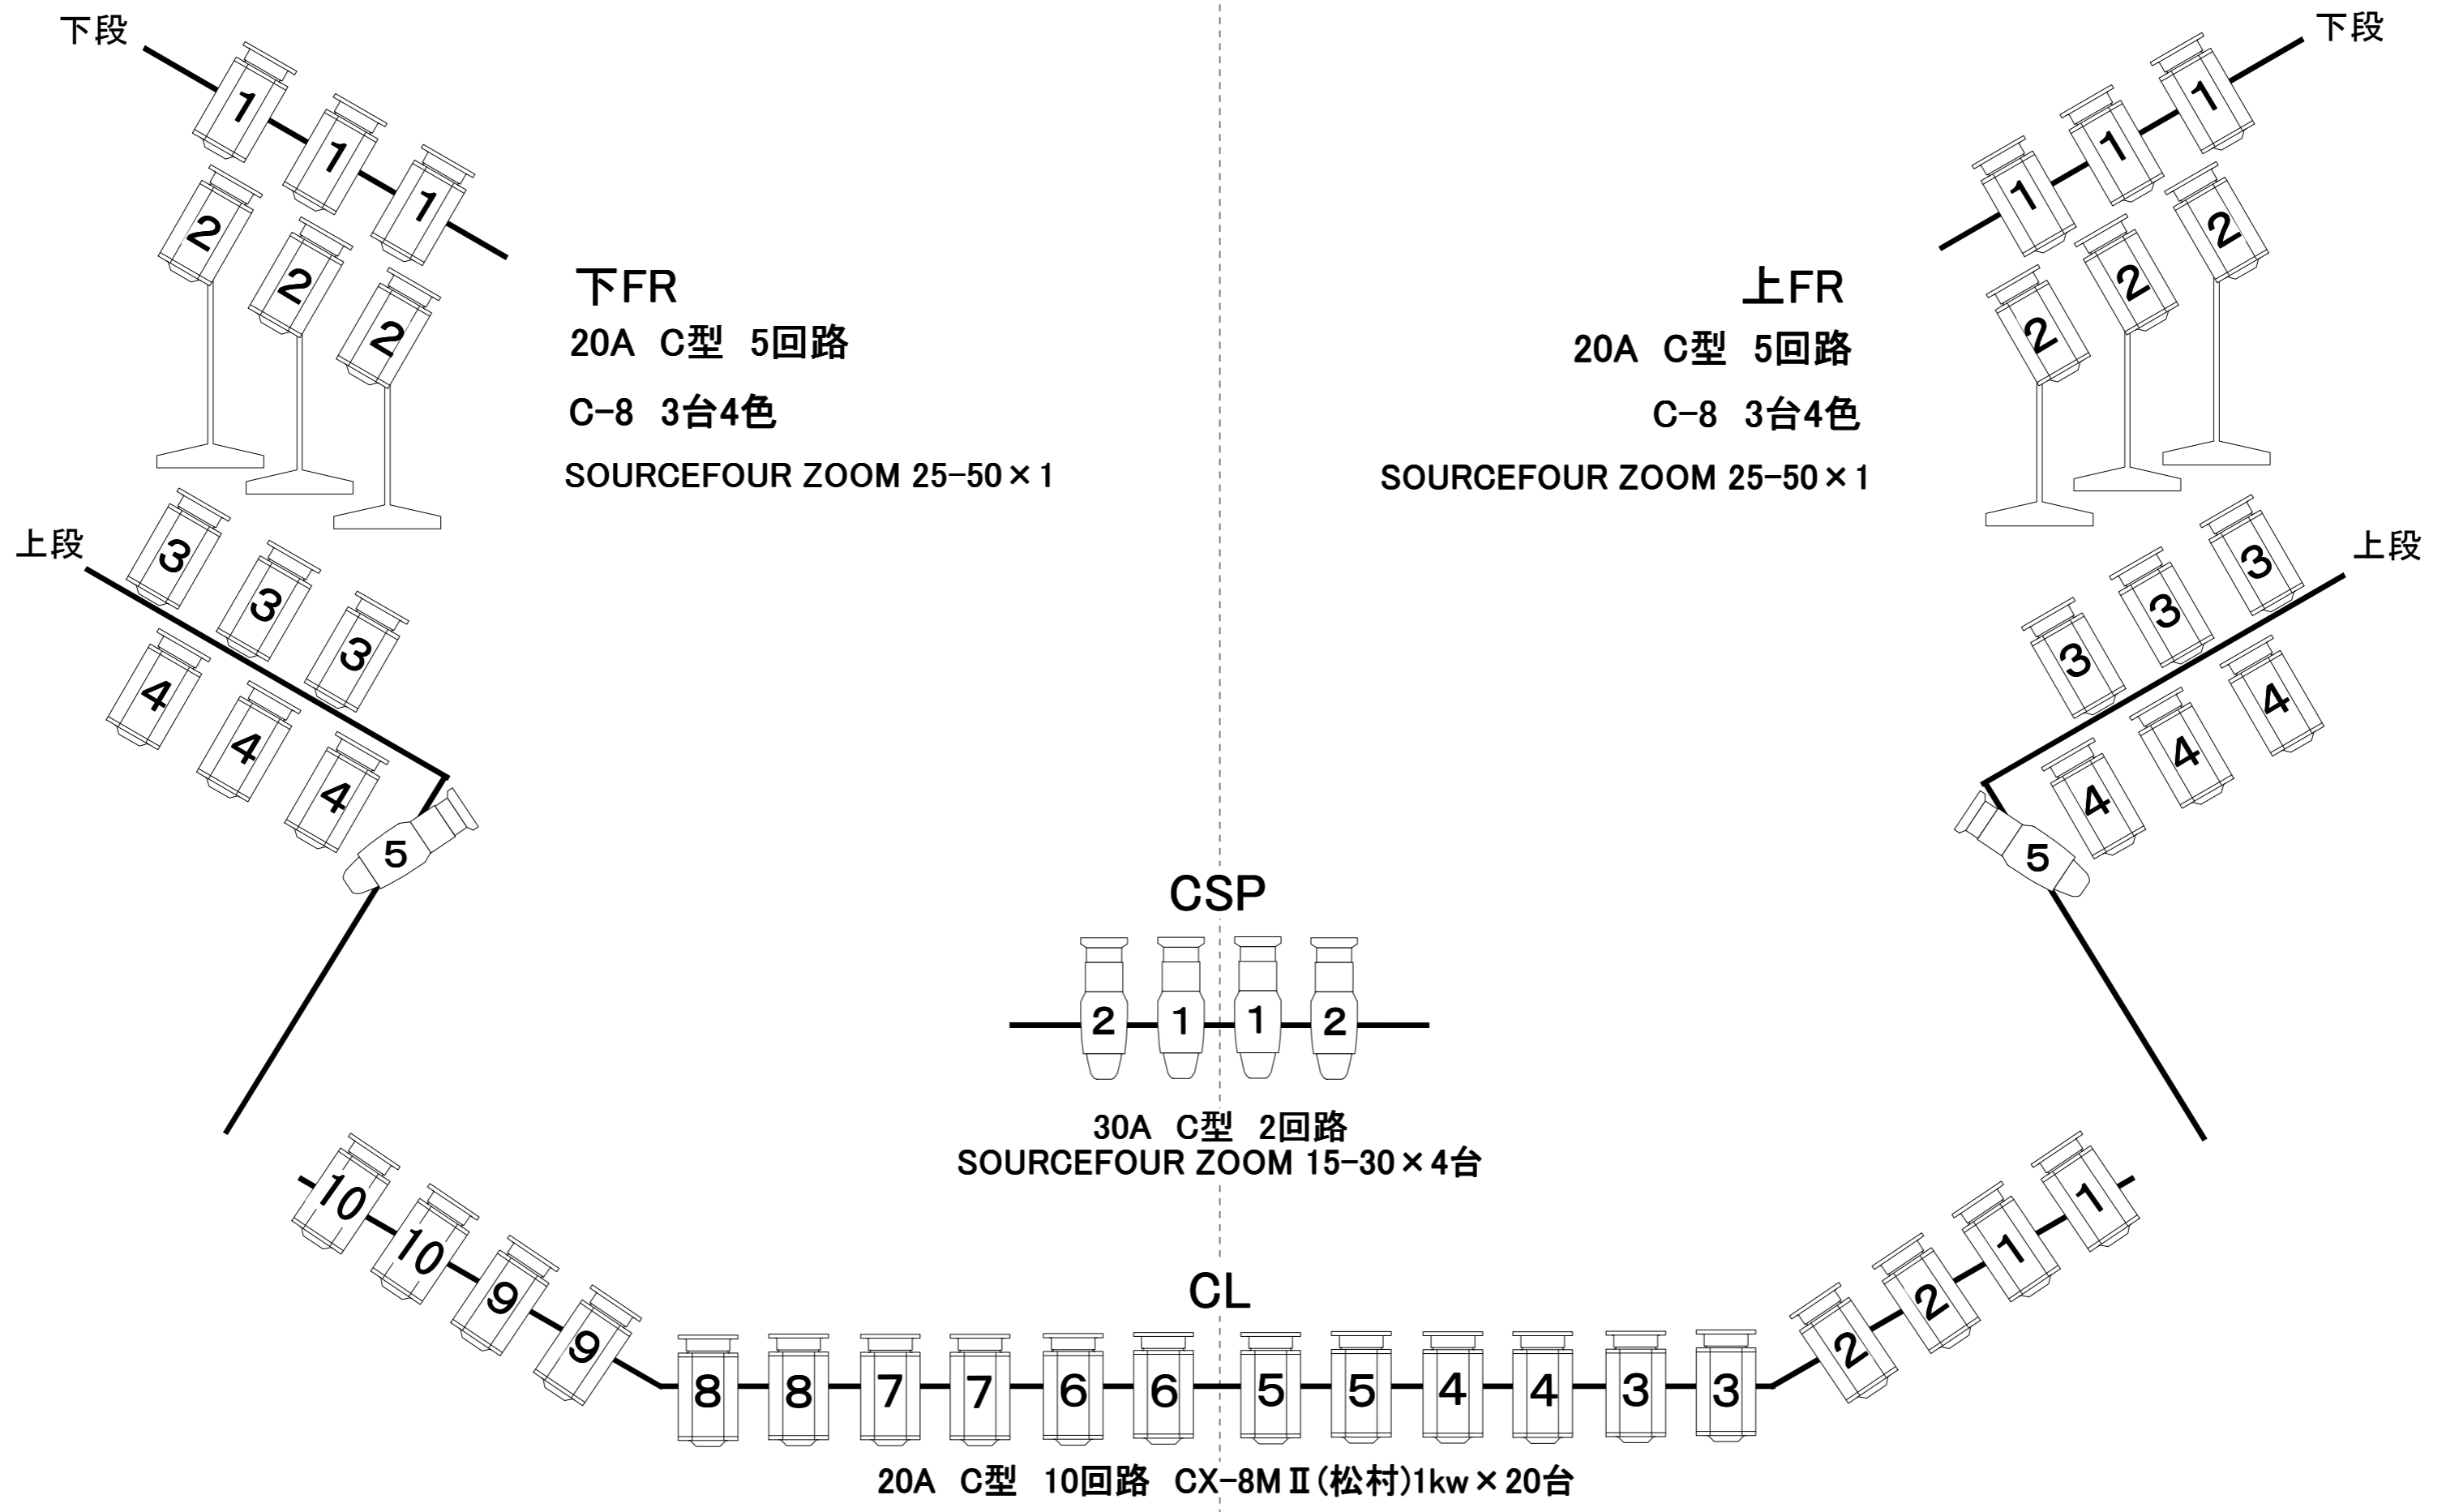

三鷹市公会堂 光のホール 幕前回路表

下FR
 20A C型 5回路
 C-8 3台4色
 SOURCEFOUR ZOOM 25-50 × 1

上FR
 20A C型 5回路
 C-8 3台4色
 SOURCEFOUR ZOOM 25-50 × 1

CSP
 30A C型 2回路
 SOURCEFOUR ZOOM 15-30 × 4台

CL
 20A C型 10回路 CX-8M II (松村) 1kw × 20台