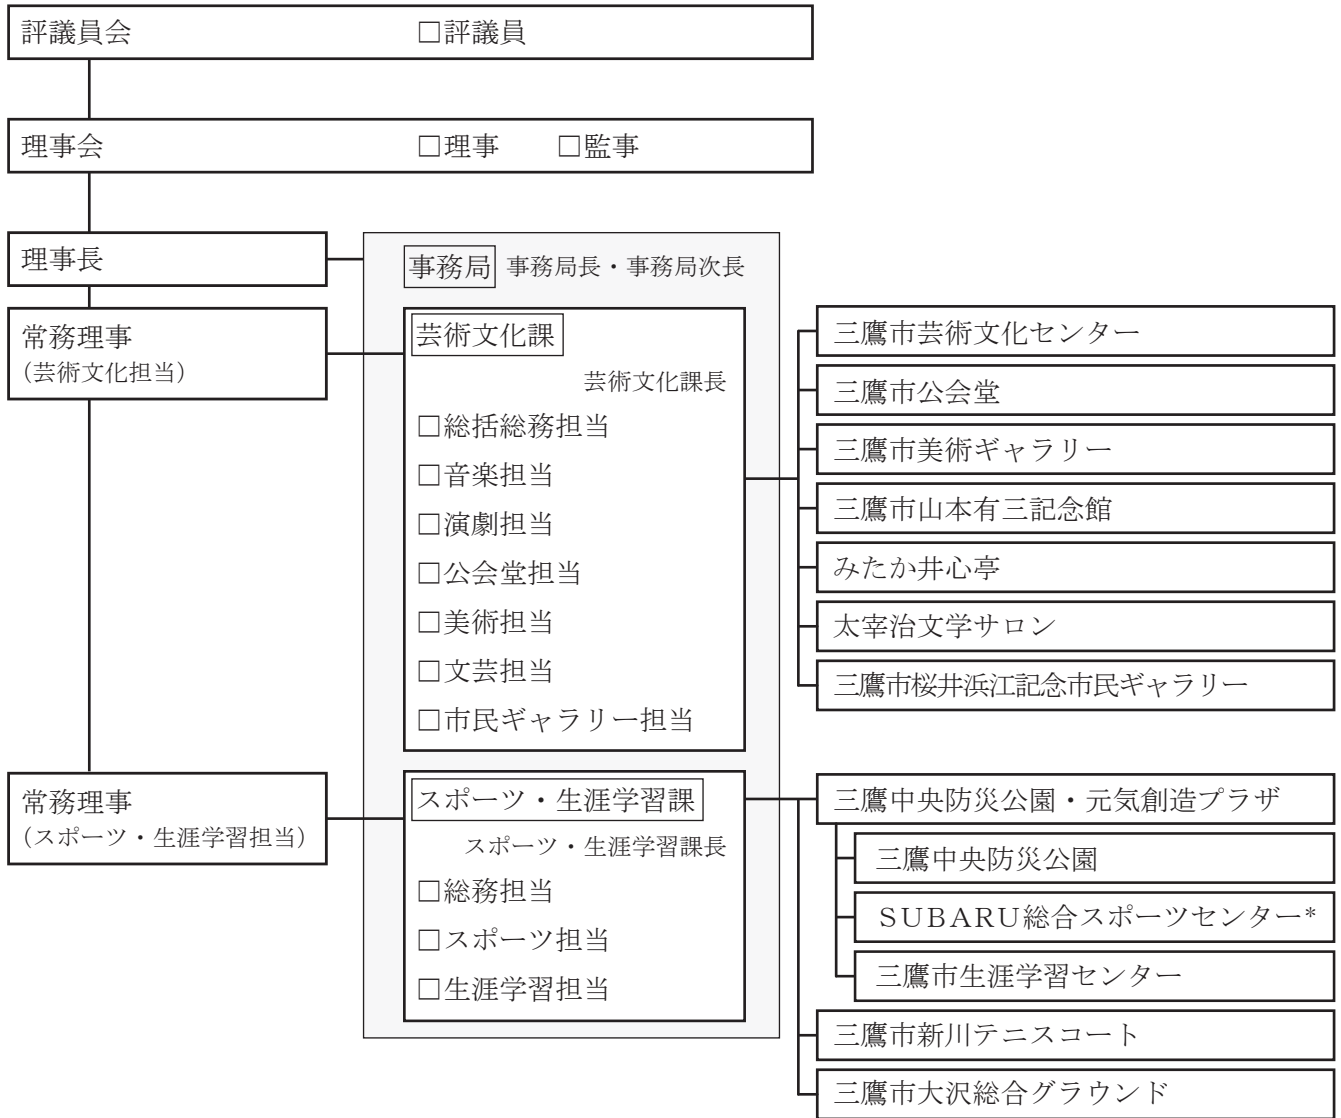

公益財団法人三鷹市スポーツと文化財団組織図

*SUBARU総合スポーツセンターは、弓道場・アーチェリー場を含む。

評議員・役員名簿 (令和4年6月24日現在)

評議員会

評議員

青木 玲子 渥美 典尚 岡田 眞由美 粕谷 稔 北山 恵美子 小谷野 芳文
 高松 真也 村重 盛紀 矢崎 喜美子 山下 政一 吉田 繁

理事会

理事長