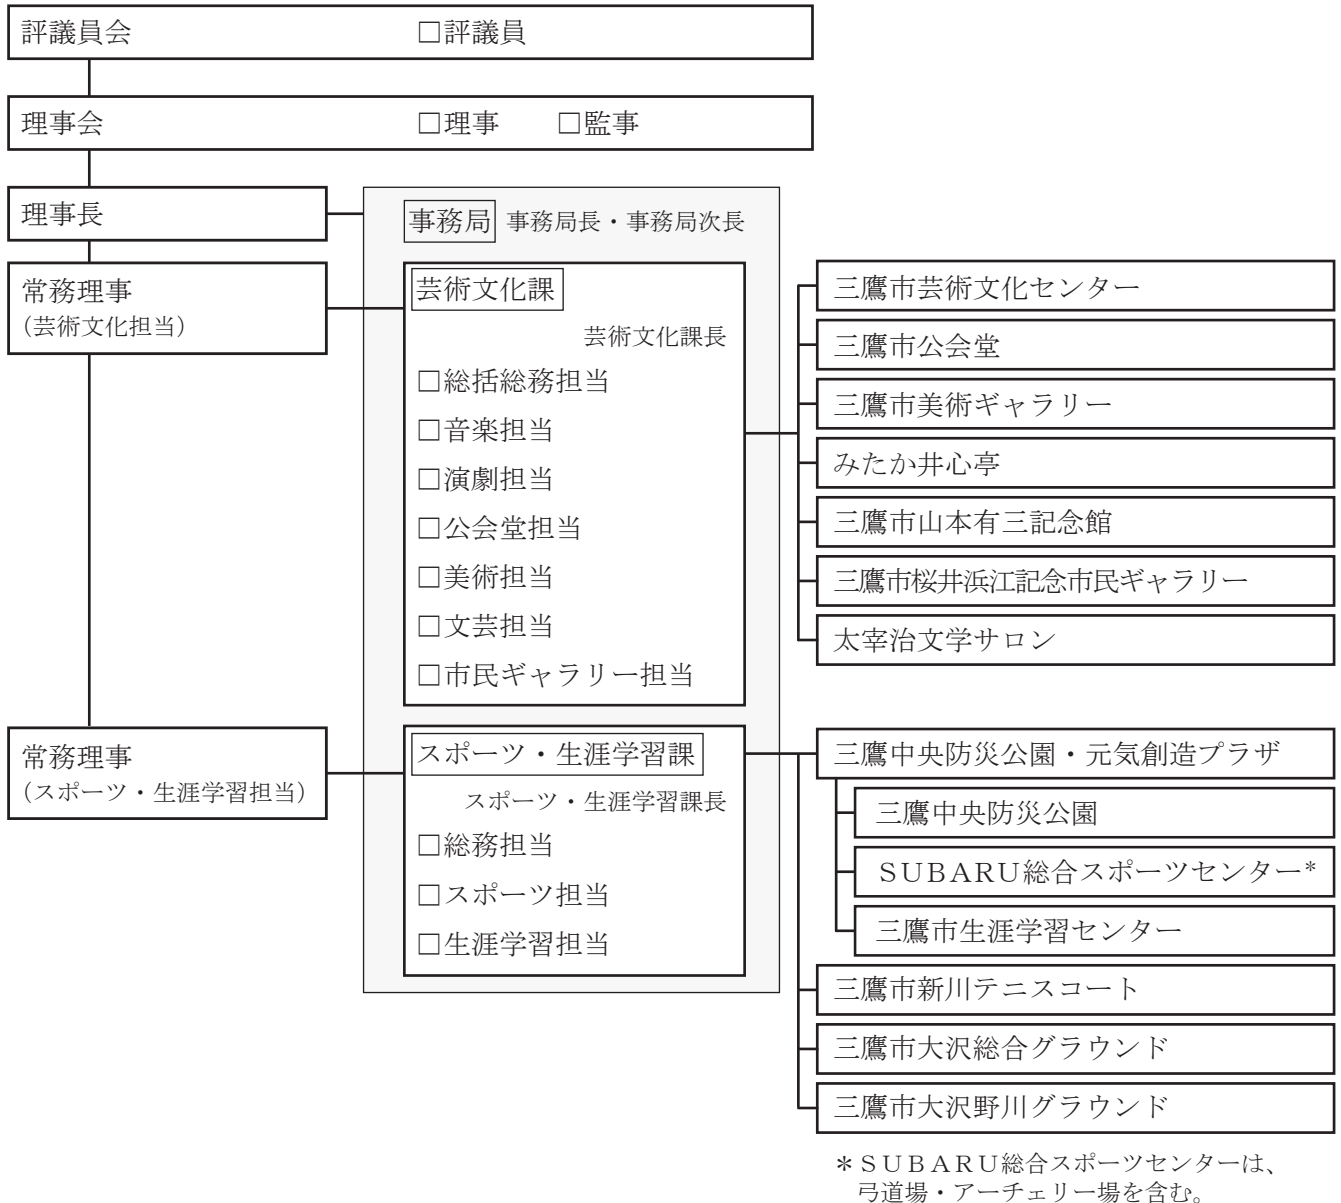

公益財団法人三鷹市スポーツと文化財団組織図

\*SUBARU総合スポーツセンターは、  
弓道場・アーチェリー場を含む。

評議員・役員名簿 (令和5年6月23日現在)

評議員会

評議員

青木 玲子 池田 有也 石井 れいこ 岡田 眞由美 小林 七子 小谷野 芳文 齊藤 真  
村重 盛紀 矢崎 喜美子 山下 政一 吉田 繁

理事会

理事長