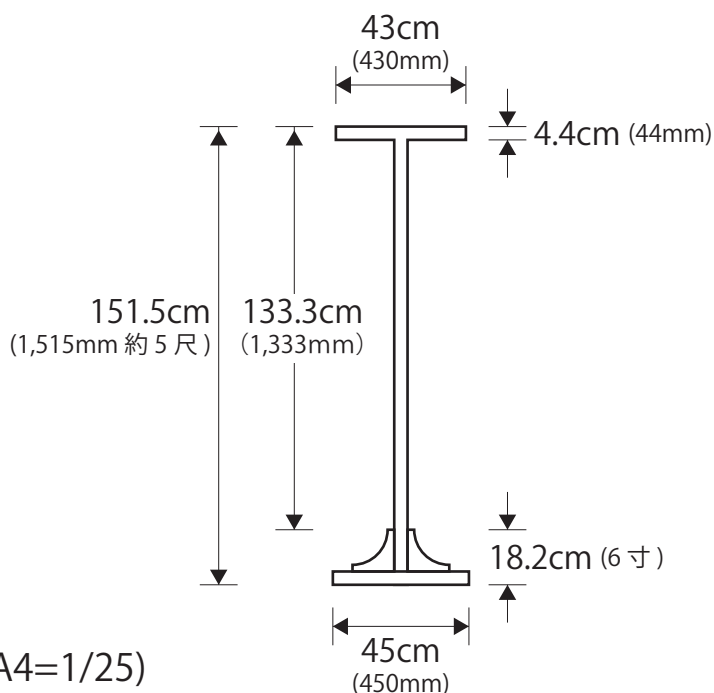

【ホール舞台 吊看板】 (A4=1/50)

【ホール正面入口 階段下用 立看板 (3 種類)】 (A4=1/25)

【ホール舞台用 めくり台】 (A4=1/25)

【ホールロビー 案内板 (2 種類)】 (A4=1/25)

*キャスター付 *両面对応 (マグネット対応面と画鋏対応面)
*掲示面の数字は内寸です。

【ホールロビー 案内板 (2 本)】 (A4=1/25)

*両面に B4 サイズ (H257mm×W364mm) 横の紙が入ります。