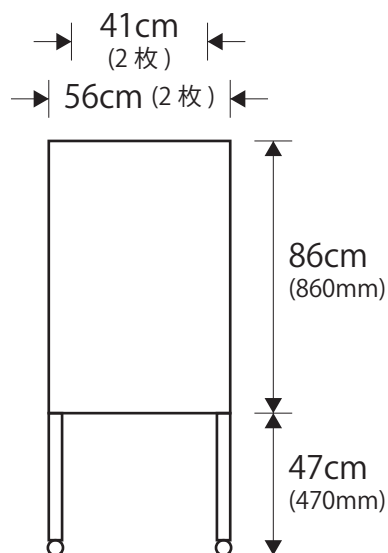

【ホール舞台 吊看板】 (A4=1/50)

【ホール正面入口 階段下用 立看板 (3 種類)】 (A4=1/25)

【ホール舞台用 めくり台】 (A4=1/25)

【ホールロビー 案内板 (2 種類)】 (A4=1/25)

*キャスター付 *両面对応 (マグネット対応面と画鋏対応面)
*掲示面の数字は内寸です。

【ホールロビー 案内板 (2 本)】 (A4=1/25)

*両面に B4 サイズ (H257mm×W364mm) 横の紙が入ります。