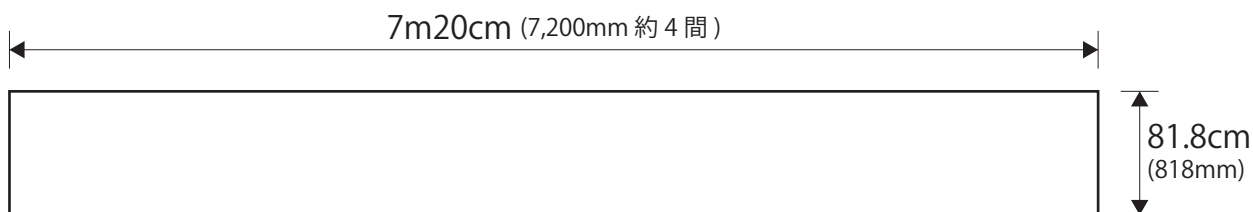

【ホール舞台 吊看板】 (A4=1/50)

【ホール正面入口 階段下用 立看板 (3 種類)】 (A4=1/25)

【ホール舞台用 めくり台】 (A4=1/25)

【ホールロビー 案内板 (2 種類)】 (A4=1/25)

*キャスター付 *両面对応 (マグネット対応面と画鋏対応面)
*掲示面の数字は内寸です。

【ホールロビー 案内板 (2 本)】 (A4=1/25)

*両面に B4 サイズ (H257mm×W364mm) 横の紙が入ります。