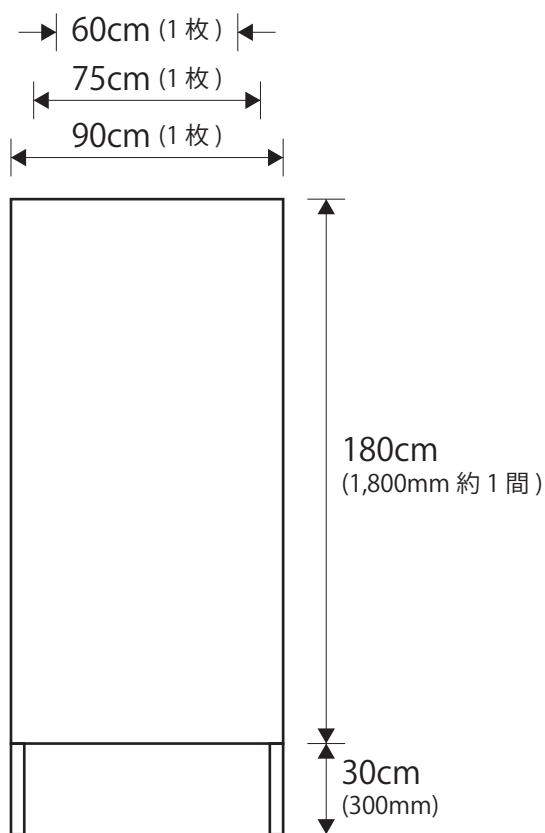

【ホール舞台 吊看板】 (A4=1/50)

【ホール正面入口 階段下用 立看板 (3 種類)】 (A4=1/25)

【ホール舞台用 めくり台】 (A4=1/25)

【ホールロビー 案内板 (2 種類)】 (A4=1/25)

*キャスター付 *両面对応 (マグネット対応面と画鋏対応面)
*掲示面の数字は内寸です。

【ホールロビー 案内板 (2 本)】 (A4=1/25)

*両面に B4 サイズ (H257mm×W364mm) 横の紙が入ります。