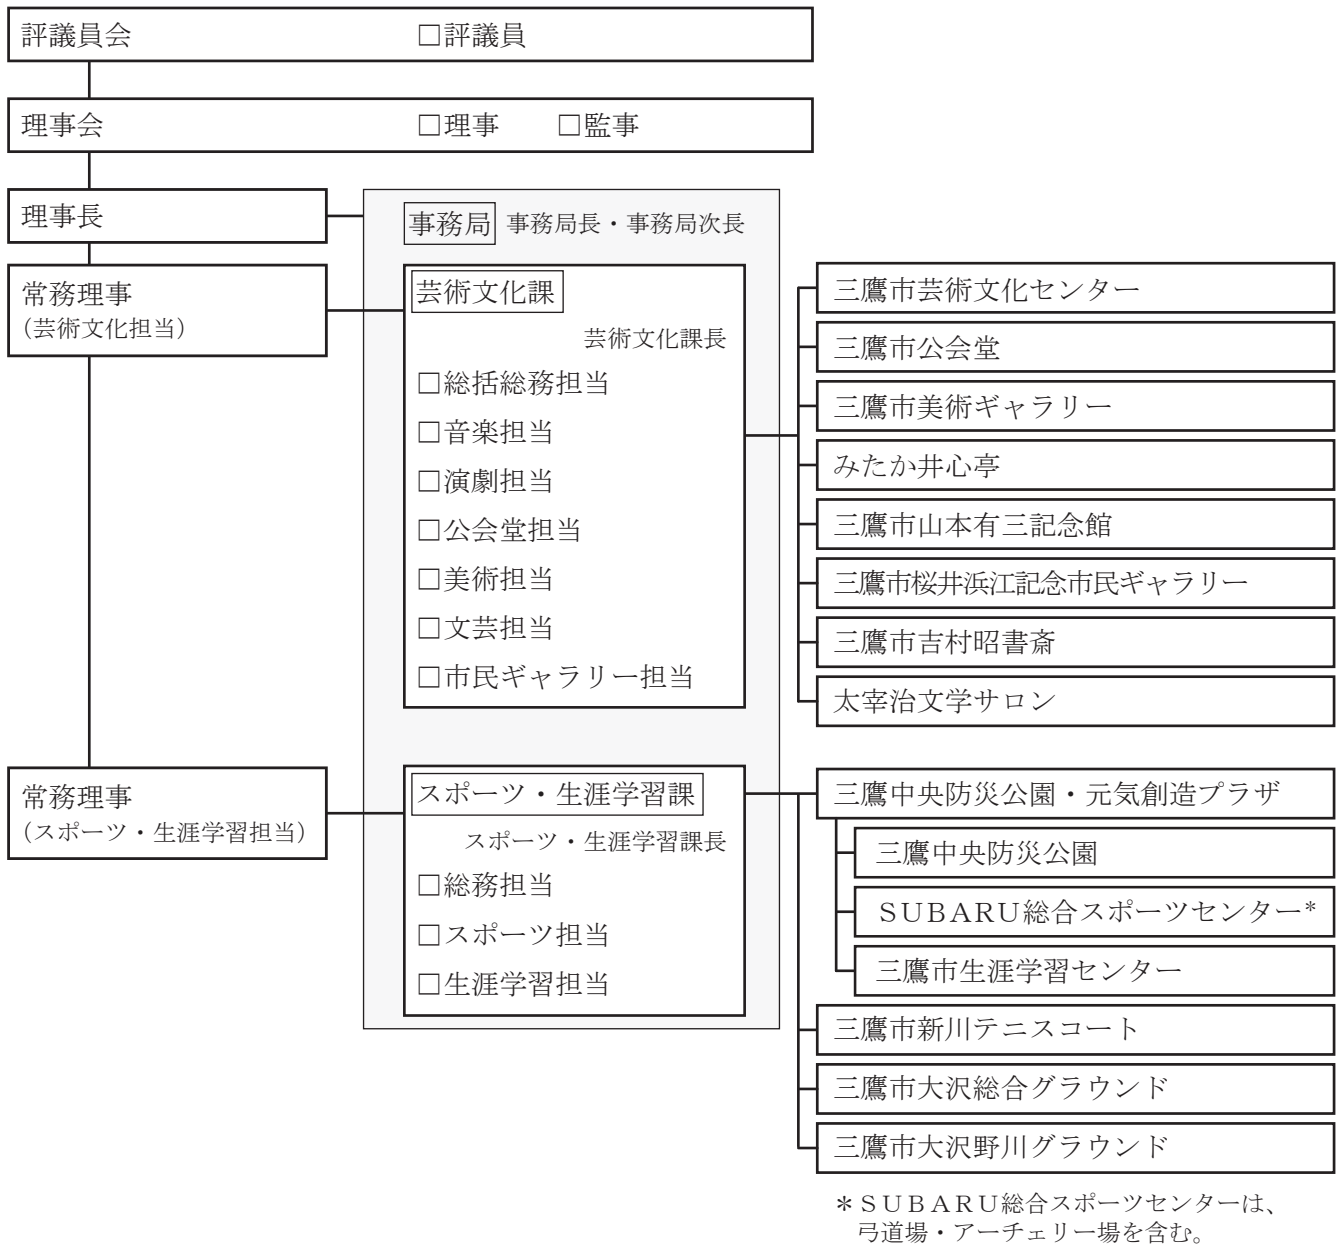

公益財団法人三鷹市スポーツと文化財団組織図

*SUBARU総合スポーツセンターは、
弓道場・アーチェリー場を含む。

評議員・役員名簿 (令和6年6月26日現在)

評議員会

評議員

青木 玲子 池田 有也 石井 れいこ 岡田 眞由美 小林 七子 小谷野 芳文 平山 寛
三橋 優子 村重 盛紀 矢崎 喜美子 吉田 繁

理事会

理事長