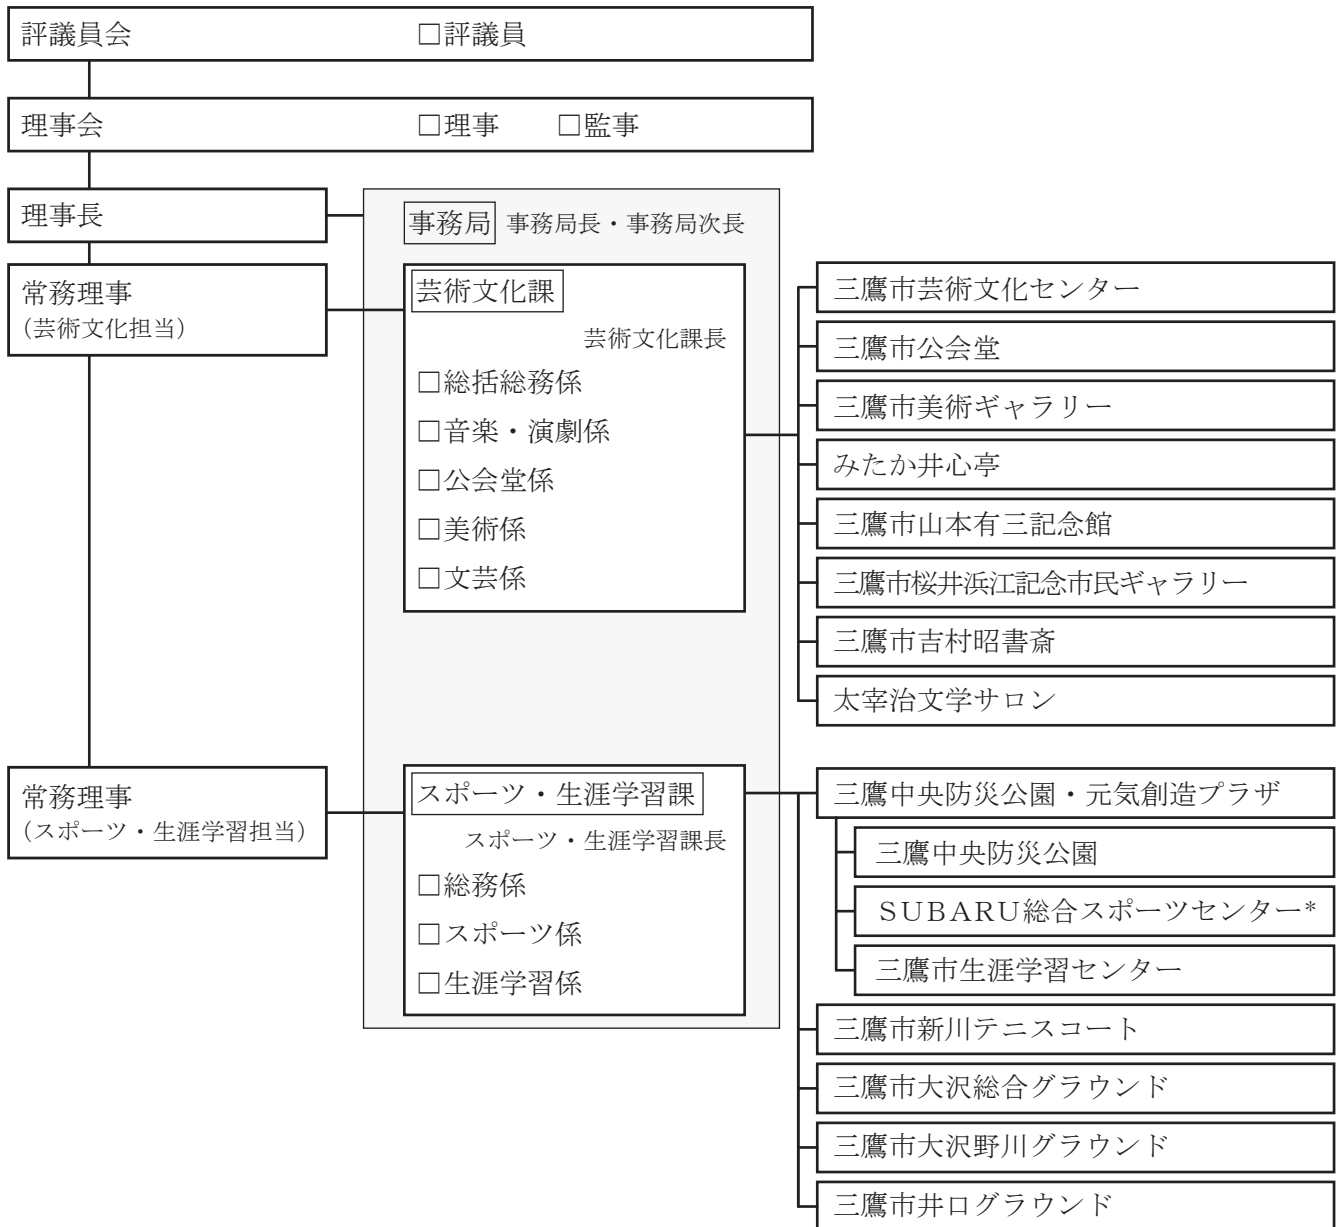

公益財団法人三鷹市スポーツと文化財団組織図

*SUBARU総合スポーツセンターは、弓道場・アーチェリー場を含む。

評議員・役員名簿

評議員会

評議員

青木 玲子 池田 有也 岡田 眞由美 加藤 綾子 小谷野 芳文 中泉 きよし 平山 寛
三橋 優子 村重 盛紀 矢崎 喜美子 吉田 繁

理事会

理事長