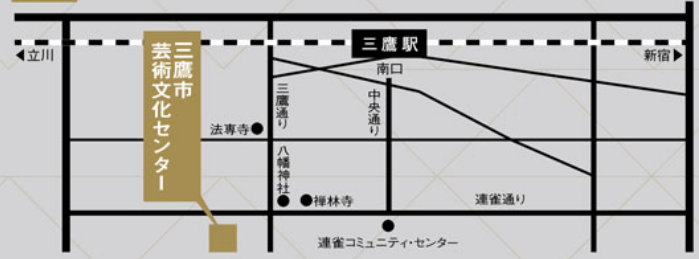

会場

三鷹市芸術文化センター 星のホール

〒181-0012 東京都三鷹市上連雀6-12-14
☎0422-47-5122(チケットカウンター)
◇JR三鷹駅南口2番バスのりばから3つ目「八幡前・芸術文化センター」下車すぐ。
◇または6・7番のりばから「八幡前」下車1分 ◇または徒歩約15分

2021年5月21日(金) ~ 30日(日) 三鷹市芸術文化センター 星のホール

HP komatsudai.com @komatsudai

全編宮崎弁で贈る、田舎の恋の物語