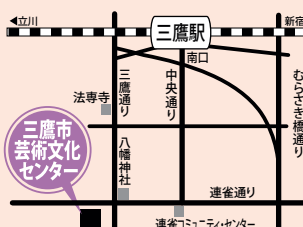

託児サービス

場所 / 三鷹市芸術文化センター2階会議室
対象 / 1歳~未就学児(集団保育になります)
料金 / 500円(おやつ代等・公演当日払い)
定員 / 10名(要予約)
受付締切 / 2023年9月3日(日)
お問合せ / 三鷹市芸術文化センター
0422-47-5122

Twitter公式アカウント

@TheaterMitaka

主に財団の主催公演に関する
お知らせをつぶやきます。
ぜひ、フォローを、お願いいたします！
※個別のリプライは致しませんので、
ご了承の程お願いいたします。

三鷹市スポーツと文化財団
友の会「マークル」会員募集中!!

- 年会費 / 2000円
- チケットの優先予約・割引
- ポイント還元(ご利用額の5%)
- 情報誌の送付
- チケットの無料送付(口座会員のみのみ)

三鷹市芸術文化センター

東京都三鷹市上連雀6-12-14
月曜休館(月曜が休日の場合は開館し、
休日を除く翌日・翌々日が休館)

JR三鷹駅 南口からのアクセス
②番バスのりばから乗車「八幡前・
三鷹市芸術文化センター前」下車
すぐ。または徒歩で約15分。