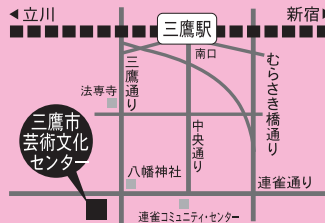

【発売日】

財団友の会会員 10月19日(木)10:00~

一般 10月20日(金)10:00~

【チケット取り扱い】

◎城山羊の会WEB

<https://shiroyaginokai.com/>

◎三鷹市芸術文化センター

※発売日初日は、以下の方法で、午前10時から発売を開始し、窓口販売はございません。

・WEB予約 <https://mitaka-art.jp/ticket/> ※事前登録(無料)が必要となります。

・電話予約 0422-47-5122(10:00~19:00)

★ご予約後、チケットの事前郵送が可能です。下記の通り、チケット代金のお振込手続きをお願いいたします。

口座番号: (ゆうちょ銀行)00190-5-569156

加入者名: 三鷹市芸術文化センター

※「払込取扱票」の備考欄に「予約番号」をご記入ください。

※チケット郵送時、普通郵便をご希望の場合84円、簡易書留をご希望の場合434円を加算してお振込ください。

※振込手数料はお客様の負担となります。

※振込後10日程度でチケットをお届けします。

【スタッフ】

舞台監督: 神永結花・森下紀彦 / 舞台美術: 伊藤雅子 / 照明: 佐藤啓 / 溝口由利子 / 音響: 藤平美保子

衣裳: 中島エリカ / ヘアメイク: たなかあきら (TTA) / 宣伝美術: 手島領 + 米田人 (DESIGN BOY)

イラスト: コーロキョーコ / 撮影: 原口貴光 (帝斗創像) / 制作: 渡邊美保 (E-Pin企画)

制作プロデューサー: 城島和加乃 (E-Pin企画) / 製作: 城山羊の会

主催: (公財)三鷹市スポーツと文化財団

【協力】

BIRD LABEL, UNBLINK, 劇団普通, FMG, JUN OFFICE, 劇団東京ミルクホール, ババドゥ,

クリオネ, 山北舞台音響, シバイエンジン, 野上信子, E-Pin企画

【劇場】

三鷹市芸術文化センター 星のホール

〒181-0012 東京都三鷹市上連雀6-12-14 TEL: 0422-47-5122

	12/8金	9土	10日	11月	12火	13水	14木	15金	16土	17日
14:30		●託	●	休演日		●	●	●	●	●
19:00	●	●託	●		●	●	●	●	●	●

※各回受付開始は開演の1時間前、開場は30分前

※【託】・・・託児サービスあり(有料)

託児サービス

◎ = 12月9日(土)14:30 / 19:00の公演には託児サービスがございます。

場所 / 三鷹市芸術文化センター 2階会議室 対象 / 1歳~未就学児(集団保育になります)

料金 / 500円(おやつ代など・公演当日払い) 定員 / 各回10名(要予約)

受付締切 / 11月25日(土) お申込み・お問合せ / 三鷹市芸術文化センター 0422-47-5122

【公財】三鷹市スポーツと文化財団の会「マークル」会員募集中!!

MARCL

発売日より前に、会員先行予約があります。

●年会費 / 2,000円

●チケットの優先予約・割引、ポイントの還元(ご利用額の5%)、情報誌の送付、チケットの無料送付(口座振替ご利用の方のみ)

三鷹市芸術文化センター

〒181-0012

三鷹市上連雀6-12-14

TEL. 0422-47-5122

JR三鷹駅南口②番バス乗り場から3つ目「八幡前・芸術文化センター」下車すぐ。または⑥・⑦番乗り場から「八幡前」下車1分。または徒歩で15分。

【主催】 公益財団法人 三鷹市スポーツと文化財団
Mitaka City Sports and Culture Foundation

【問い合わせ】三鷹市芸術文化センター 0422-47-5122

【三鷹市スポーツと文化財団WEB】<https://mitaka-sportsandculture.or.jp/>

本公演のチケットまたはチケット半券で三鷹駅周辺の「公演チケットパートナーショップ」の特典が受けられます! <https://mitaka-sportsandculture.or.jp/>
*サービス有効期間は公演日から7日間です。

城山羊の会

〒151-0064 渋谷区上原 1-18-7-401 E-Pin 企画内

TEL: 03-3467-9422 (平日 11:00~18:00) MAIL: info_mail@shiroyaginokai.com

WEB: <https://shiroyaginokai.com> X(Twitter): @shiroyaginokai